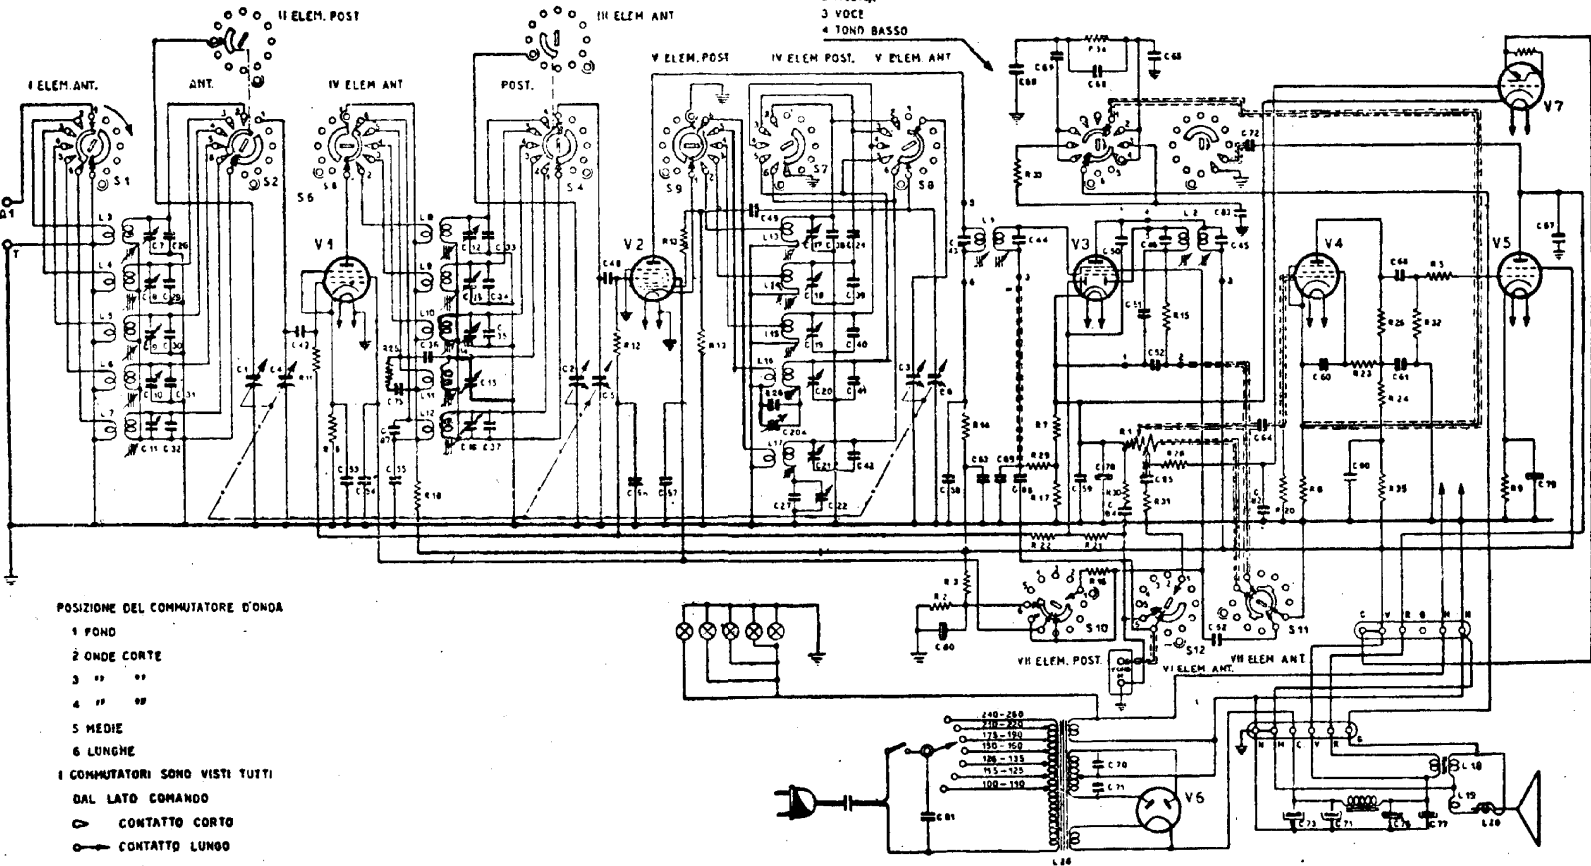

- 1 SPENTO
- 2 MUSICA
- 3 VOCE
- 4 TONO BASSO

POSIZIONE DEL COMMUTATORE D'ONDA

- 1 FONDO
- 2 ONDE CORTE
- 3 " "
- 4 " "
- 5 MEDIE
- 6 LUNGHE

- I COMMUTATORI SONO VISTI TUTTI
DAL LATO COMANDO
- CONTATTO CORTO
 - ◊ CONTATTO LUNGO

MARELLI 9A 26 - Supereterodina a 5 gamme d'onda, lunghe, medie e 3 corte. Potenza d'uscita: 6 watt. Media frequenza: 470 kc/s. Per valori e taratura v. tabella a parte.