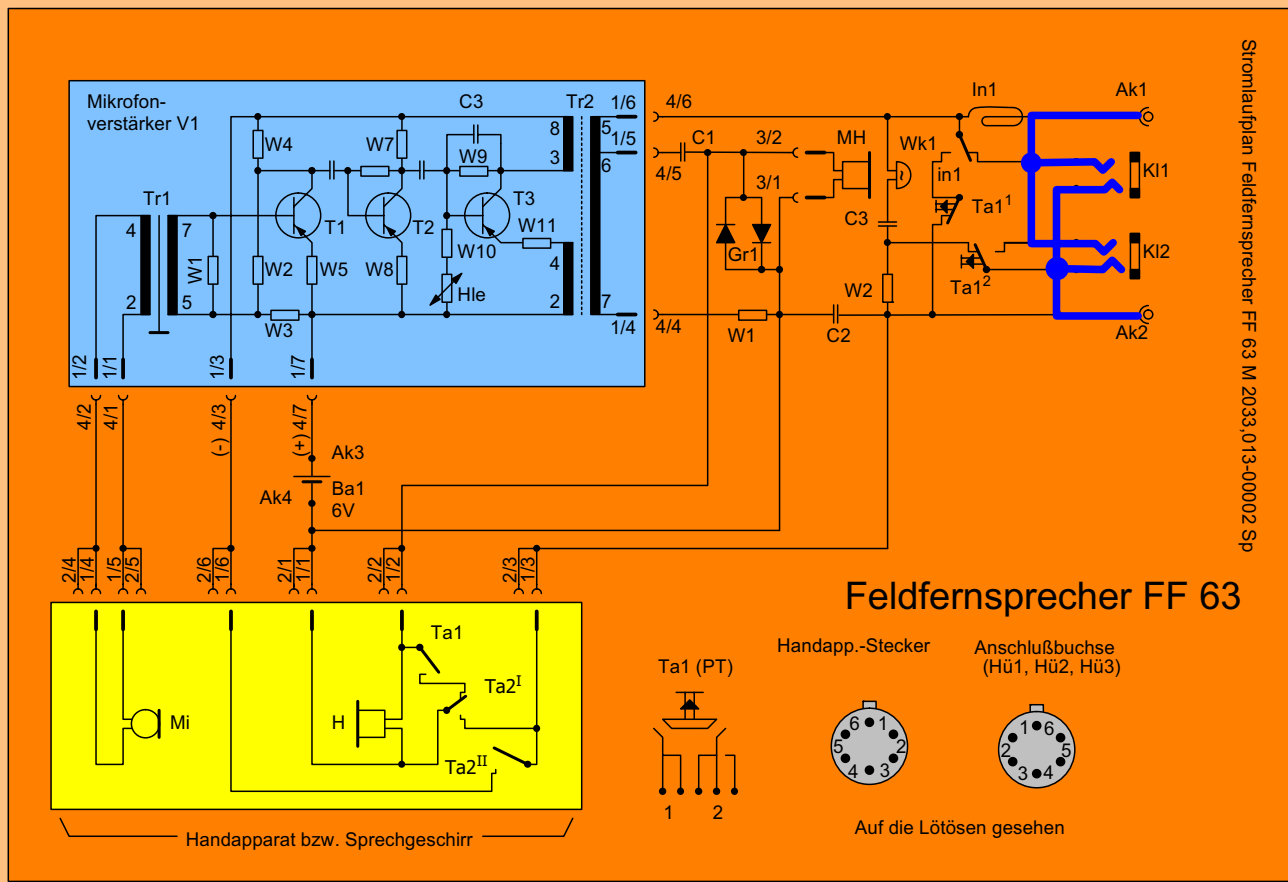

Grundfunktionen am Feldfernsprecher

Funktion: **Wählen**