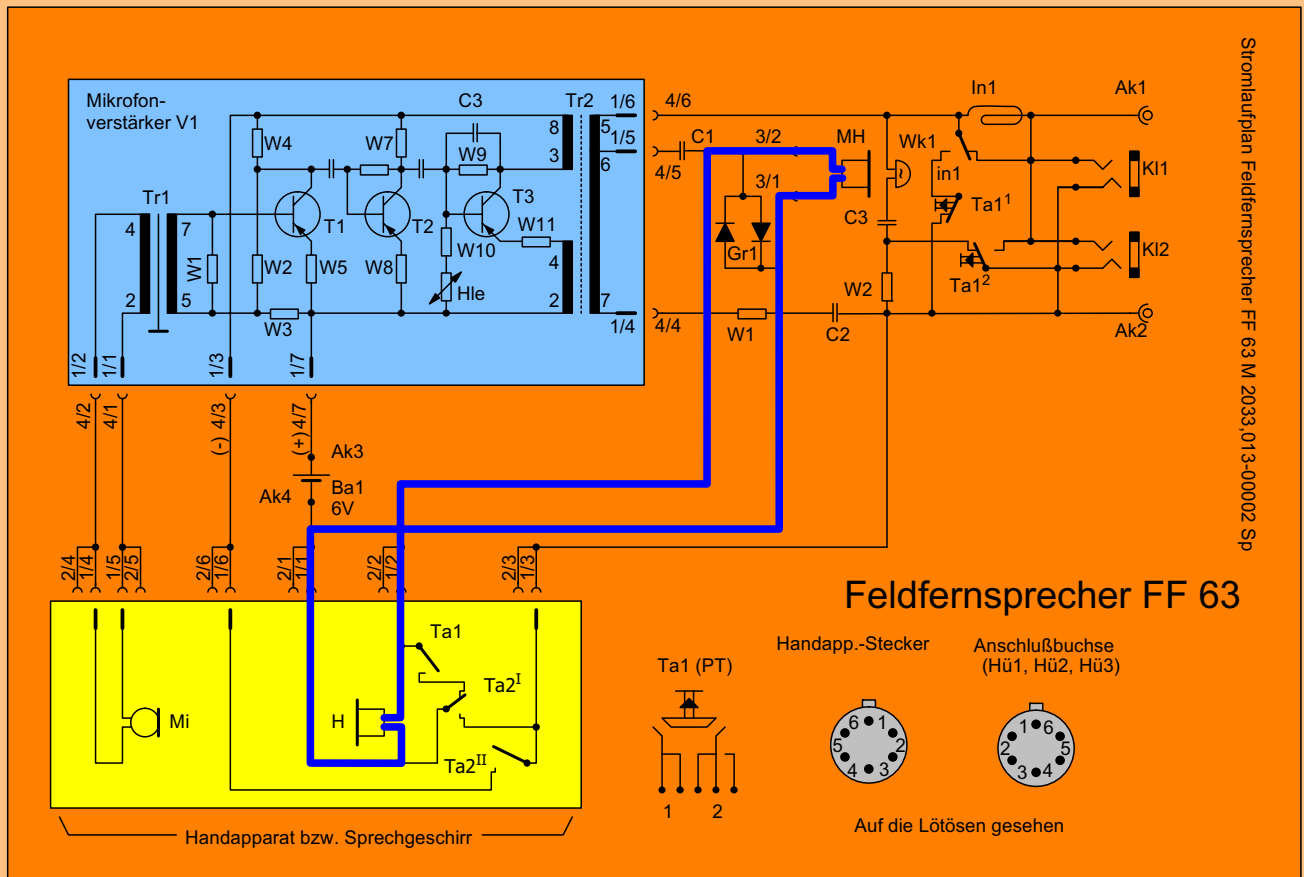

Grundfunktionen am Feldfernsprecher

Funktion: **Sprechen**

Funktion: **Speisen**

Grundfunktionen am Feldfernsprecher

Funktion: Hören (Sprechtaste nicht gedrückt)

Funktion: Hören (Sprechtaste gedrückt)

Grundfunktionen am Feldfernsprecher

Funktion: **Mithören**

Funktion: **Ruf-Selbstkontrolle**

Grundfunktionen am Feldfernsprecher

Funktion: **Ruf abgehend**

Stromlaufplan Feldfernsprecher FF 63 M 2033.013-00002 Sp

Funktion: **Ruf ankommend**

Stromlaufplan Feldfernsprecher FF 63 M 2033.013-00002 Sp