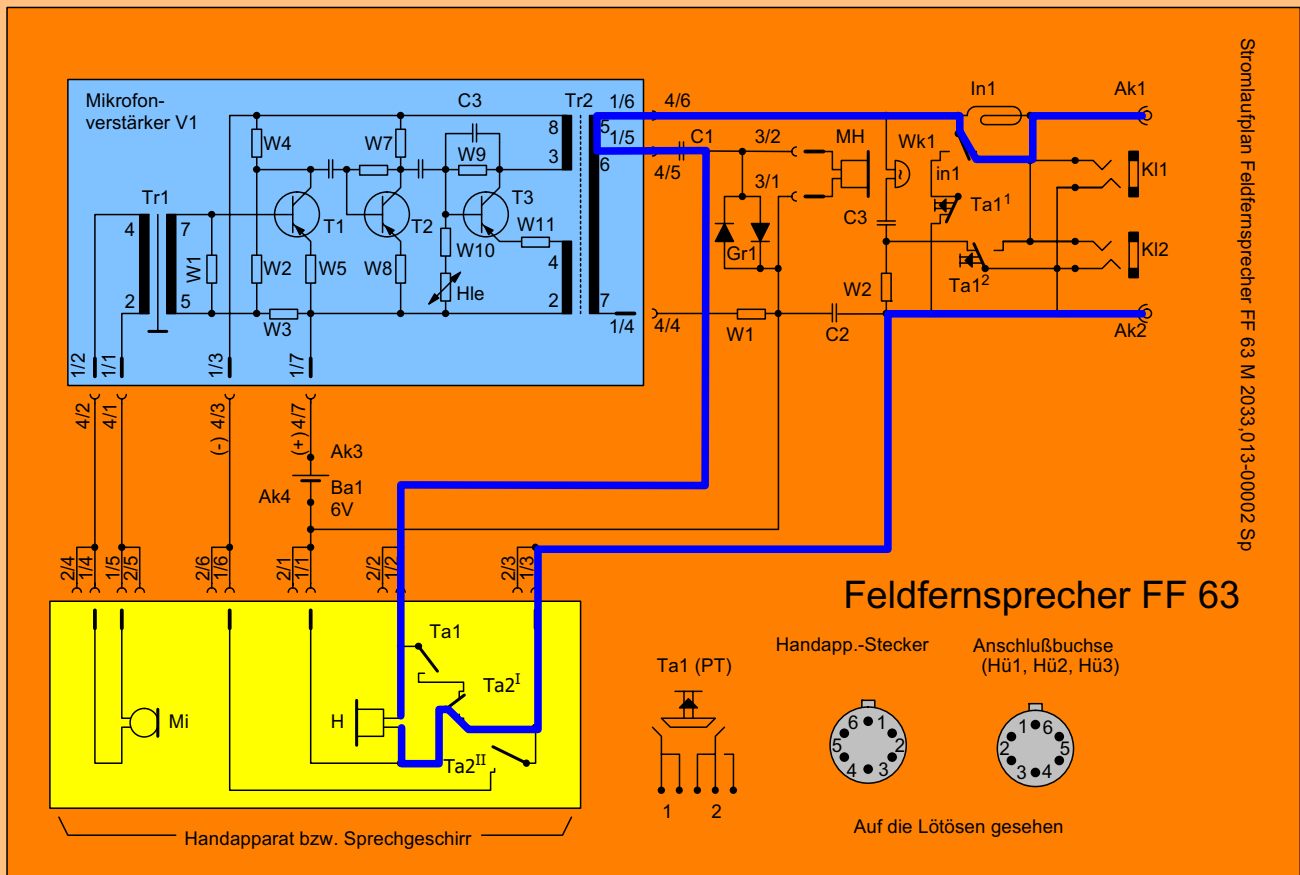

Grundfunktionen am Feldfernsprecher

Funktion: **Sprechen**

Funktion: **Speisen**

Grundfunktionen am Feldfernsprecher

Funktion: Hören (Sprechtaste nicht gedrückt)

Funktion: Hören (Sprechtaste gedrückt)

Grundfunktionen am Feldfernsprecher

Funktion: **Mithören**

Funktion: **Ruf-Selbstkontrolle**

Grundfunktionen am Feldfernsprecher

Funktion: **Ruf abgehend**

Stromlaufplan Feldfernsprecher FF 63 M 2033.013-00002 Sp

Funktion: **Ruf ankommend**

Stromlaufplan Feldfernsprecher FF 63 M 2033.013-00002 Sp