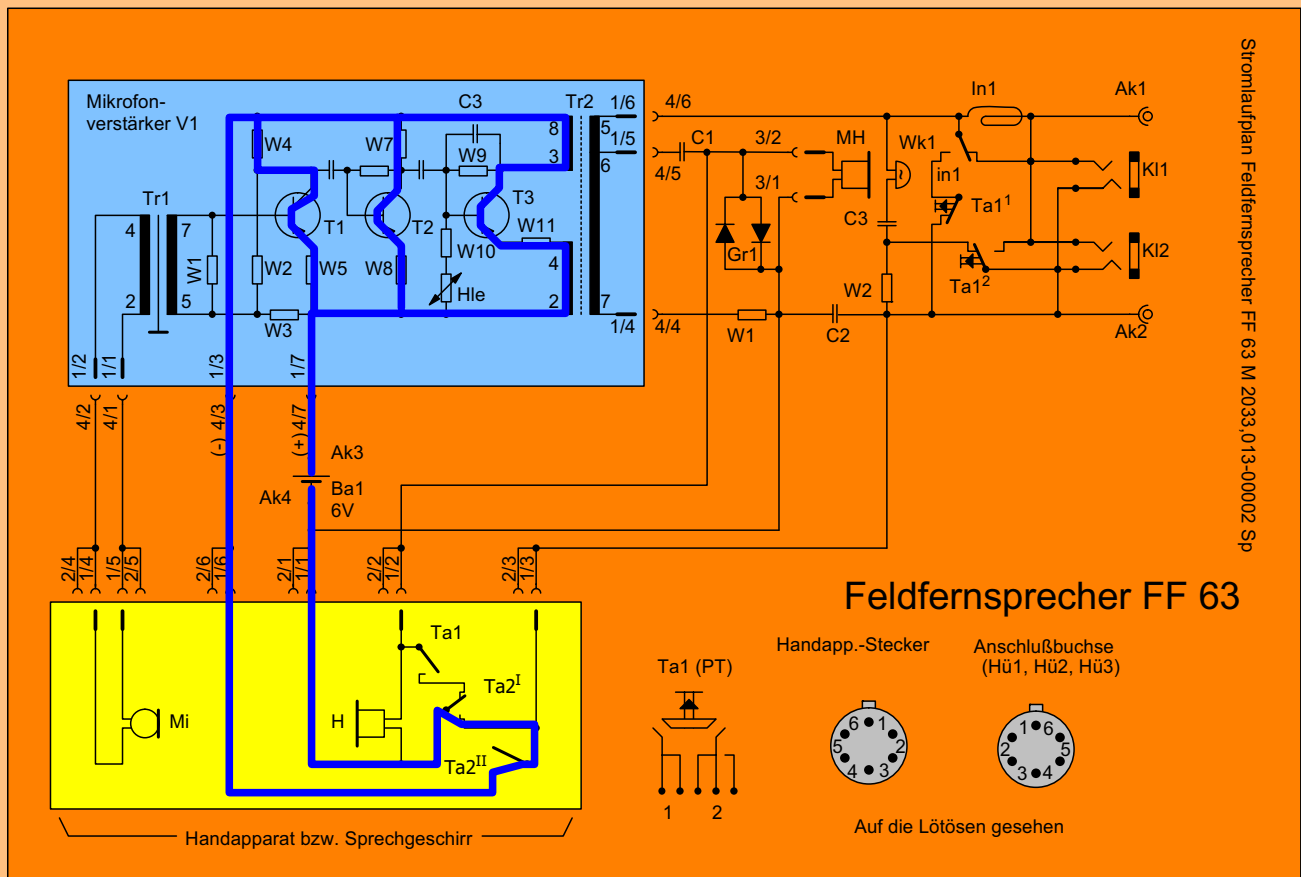

Grundfunktionen am Feldfernsprecher

Funktion: **Sprechen**

Funktion: **Speisen**

Grundfunktionen am Feldfernsprecher

Funktion: Hören (Sprechtaste nicht gedrückt)

Funktion: Hören (Sprechtaste gedrückt)

Grundfunktionen am Feldfernsprecher

Funktion: **Mithören**

Funktion: **Ruf-Selbstkontrolle**

Grundfunktionen am Feldfernsprecher

Funktion: **Ruf abgehend**

Stromlaufplan Feldfernsprecher FF 63 M 2033.013-00002 Sp

Funktion: **Ruf ankommend**

Stromlaufplan Feldfernsprecher FF 63 M 2033.013-00002 Sp