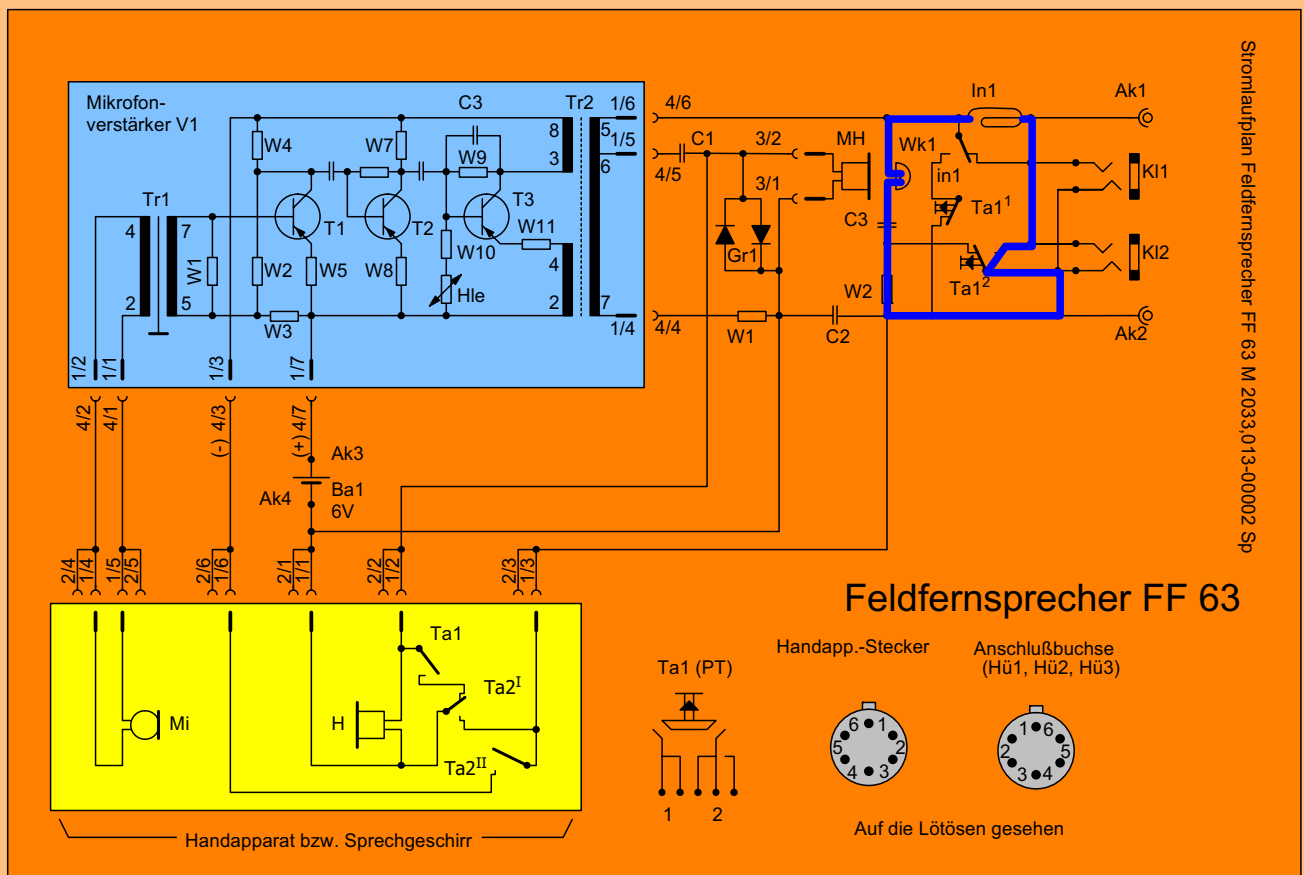

Grundfunktionen am Feldfernsprecher

Funktion: **Sprechen**

Funktion: **Speisen**

Grundfunktionen am Feldfernsprecher

Funktion: Hören (Sprechtaste nicht gedrückt)

Funktion: Hören (Sprechtaste gedrückt)

Grundfunktionen am Feldfernsprecher

Funktion: **Mithören**

Funktion: **Ruf-Selbstkontrolle**

Grundfunktionen am Feldfernsprecher

Funktion: **Ruf abgehend**

Stromlaufplan Feldfernsprecher FF 63 M 2033.013-00002 Sp

Funktion: **Ruf ankommend**

Stromlaufplan Feldfernsprecher FF 63 M 2033.013-00002 Sp