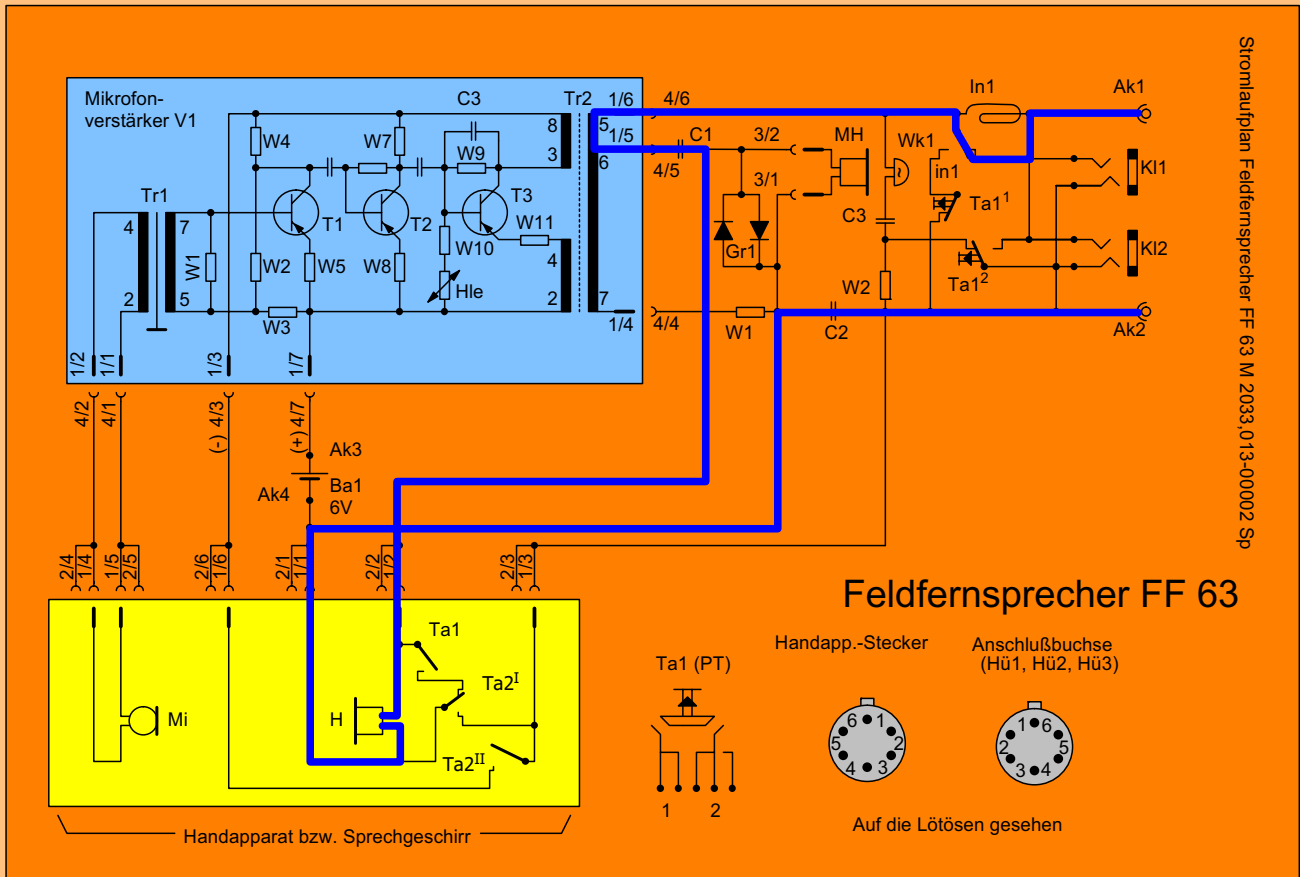

Grundfunktionen am Feldfernsprecher

Funktion: **Sprechen**

Funktion: **Speisen**

Grundfunktionen am Feldfernsprecher

Funktion: Hören (Sprechtaste nicht gedrückt)

Funktion: Hören (Sprechtaste gedrückt)

Grundfunktionen am Feldfernsprecher

Funktion: **Mithören**

Funktion: **Ruf-Selbstkontrolle**

Grundfunktionen am Feldfernsprecher

Funktion: **Ruf abgehend**

Stromlaufplan Feldfernsprecher FF 63 M 2033.013-00002 Sp

Funktion: **Ruf ankommend**

Stromlaufplan Feldfernsprecher FF 63 M 2033.013-00002 Sp

Grundfunktionen am Feldfernsprecher

Funktion: **Wählen**

Feldfernsprecher FF 63

Funktion: **Abhörschutz**

Feldfernsprecher FF 63

Mikrofon- verstärker V1

Bauschaltplan Feldfernsprecher FF 63 M 2033.013-00002 Bp

Feldfernsprecher FF 63

- 1) Brückenenden an Hü2 als Lötösen ausbilden
- 2) Brücken dürfen nicht die Weckerglocke berühren