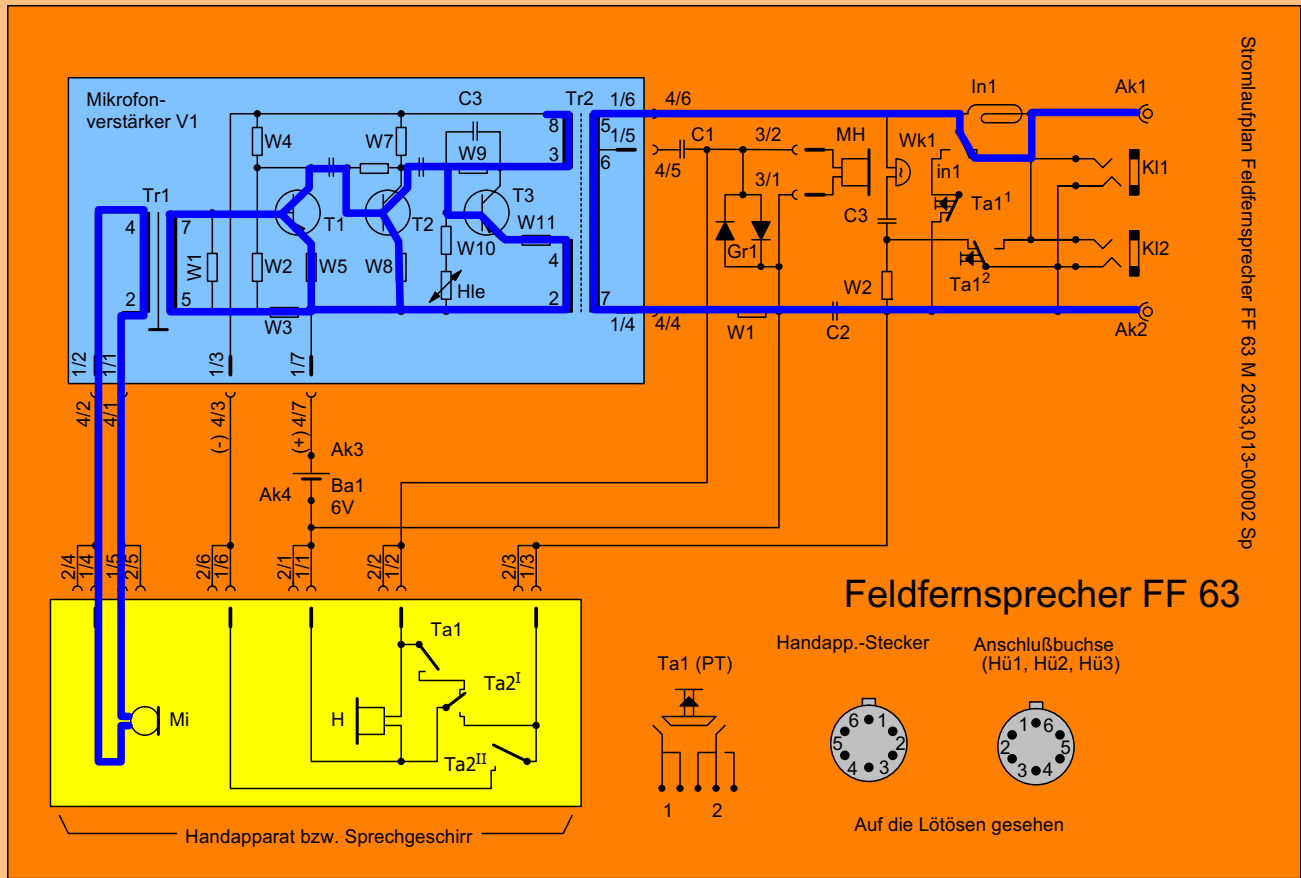

Grundfunktionen am Feldfernsprecher

Funktion: **Sprechen**

Funktion: **Speisen**

Grundfunktionen am Feldfernsprecher

Funktion: Hören (Sprechtaste nicht gedrückt)

Funktion: Hören (Sprechtaste gedrückt)

Grundfunktionen am Feldfernsprecher

Funktion: **Mithören**

Funktion: **Ruf-Selbstkontrolle**

Grundfunktionen am Feldfernsprecher

Funktion: **Ruf abgehend**

Stromlaufplan Feldfernsprecher FF 63 M 2033.013-00002 Sp

Funktion: **Ruf ankommend**

Stromlaufplan Feldfernsprecher FF 63 M 2033.013-00002 Sp

Feldfernsprecher FF 63

- 1) Brückenenden an Hü2 als Lötösen ausbilden
- 2) Brücken dürfen nicht die Weckerglocke berühren