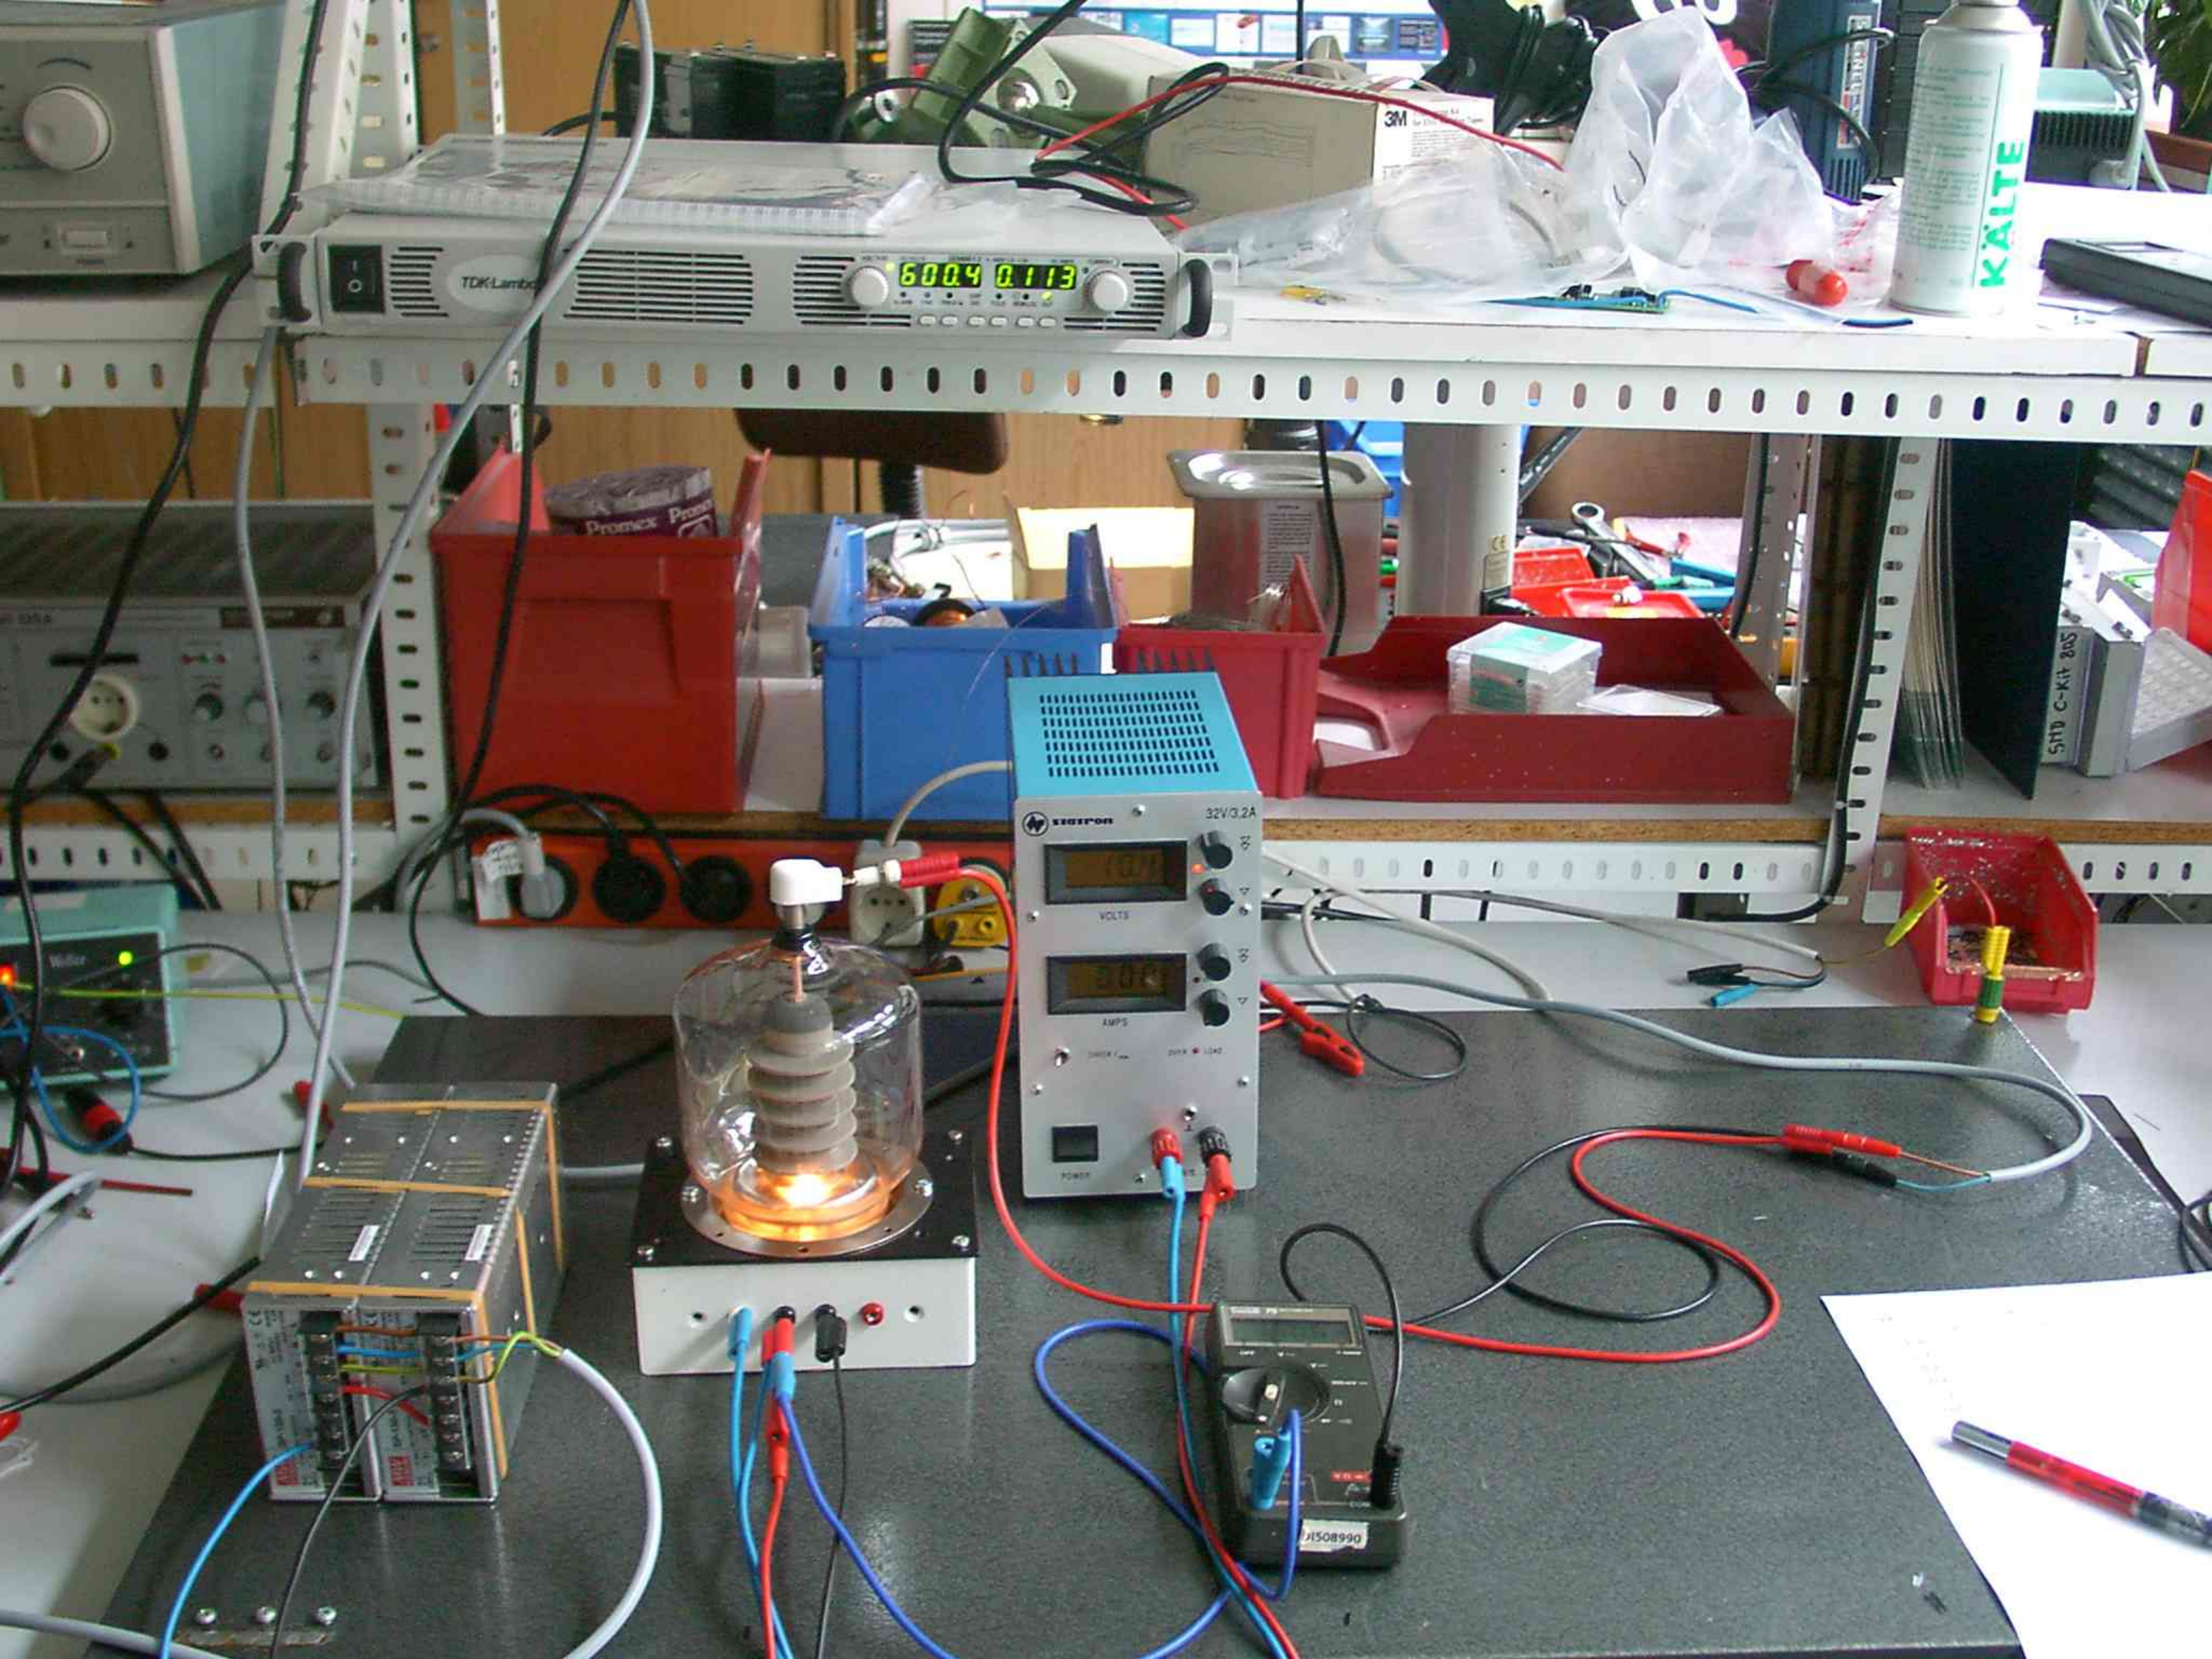

TDK-Lambda  
6004 0.113

32V/3.2A  
VOLTS  
AMPS  
POWER

06680311

KÄLTE

5110 C-KIT 2MS