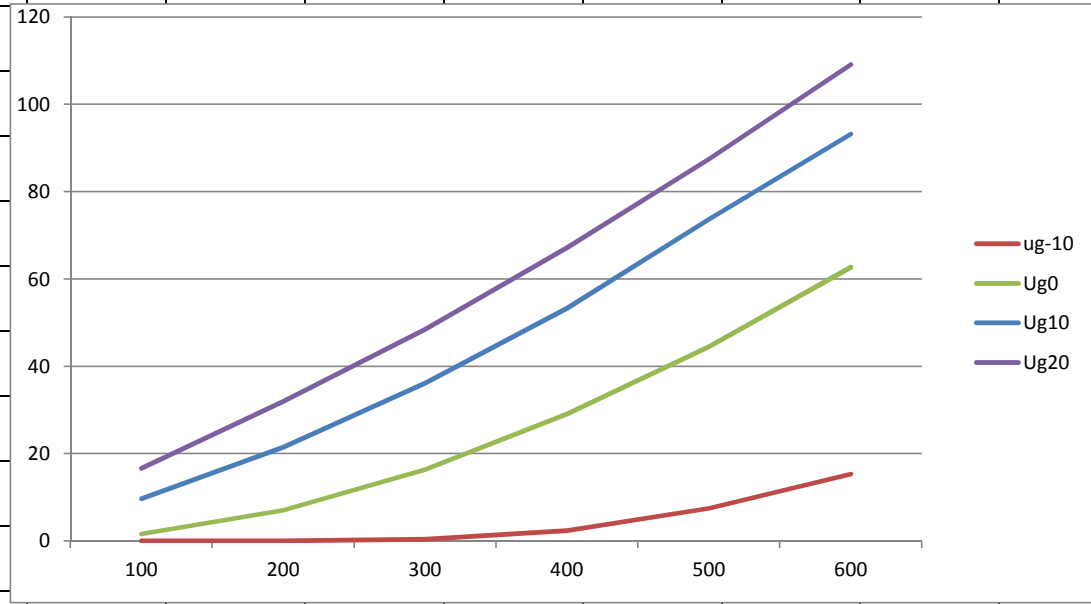

Ua	Ug																	
	-10	0	10	20														
100	0	1,67	9,7	16,7														
200	0,01	7,05	21,5	32														
300	0,36	16,4	36,2	48,5														
400	2,35	29,1	53,3	67,2														
500	7,48	44,5	73,7	87,5														
600	15,4	62,7	93,2	109														

TDK-Lambda  
6004 0.113

32V/3.2A  
VOLTS  
AMPS  
POWER

06680311

KÄLTE

5110 C-KIT 2MS